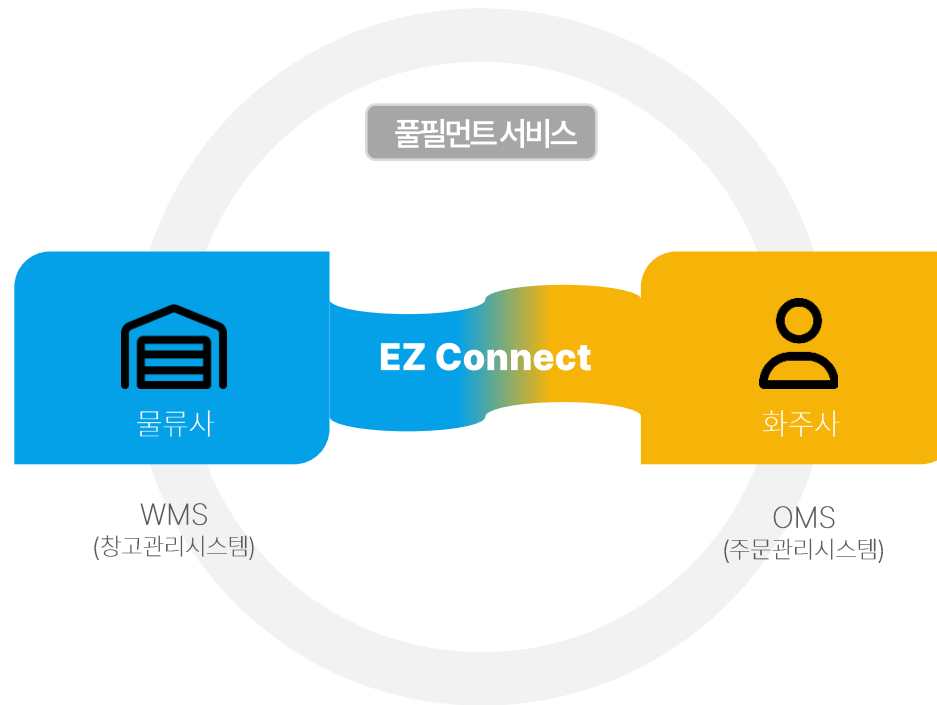

이지WMS

일등 창고관리시스템

이지커넥트

국내 최대 3PL 네트워크

고닷

AI창고 매칭 플랫폼

물류자동화

물류 자동화 장비와 로봇

이지WMS

국내에서 가장 많이 사용하는 창고관리시스템입니다.

정확한 재고 관리, 효율적인 피킹 솔루션, 편리한 화주사별 정산이 필요한 분들은 이지WMS를 선택합니다.

스마트 재고관리

멀티로케이션 재고관리

토탈피킹

바코드 검수

화주사별 정산

이지커넥트

화주사와 물류사를 연결하는 풀필먼트 매칭서비스입니다.

창고 공간 공유에서 전문적인 풀필먼트 서비스까지, 물류가 필요할 때는 이지커넥트로 간편하게 해결할 수 있습니다.

고 닷

국내에서 가장 많은 창고를 보유한 AI 창고매칭 앱입니다.

창고 공간을 공유할 수 있고 유희 창고장비도 경제적으로 거래할 수 있는 상생의 무료 매칭 플랫폼입니다.

물류자동화

SW에 HW를 더해 스마트한 창고물류를 구현합니다.

이지어드민의 20년 소프트웨어 기술에 자율주행로봇과 첨단 자동화설비를 융합하여 물류 자동화 시대를 앞서나갑니다.

AMR
오더피킹로봇

CCTV
포장영상녹화

이지배거
자동포장머신

봉합기
자동테이핑기

전국 어디서나 글로벌박스

서울시
4 개

경기도
240 개