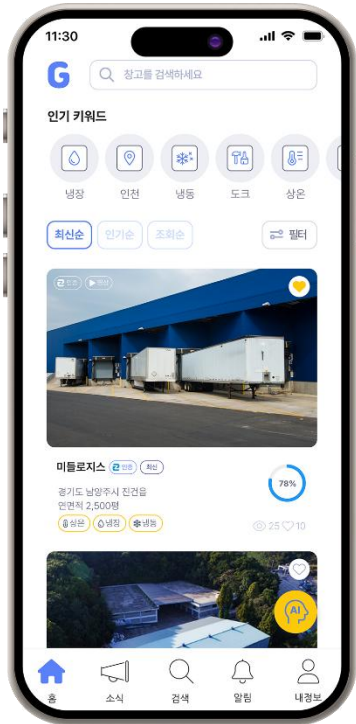

이지WMS

국내에서 가장 많이 사용하는 창고관리시스템입니다.

정확한 재고 관리, 효율적인 피킹 솔루션, 편리한 화주사별 정산이 필요한 분들은 이지WMS를 선택합니다.

스마트 재고관리

멀티로케이션 재고관리

토탈피킹

바코드 검수

화주사별 정산

이지커넥트

화주사와 물류사를 연결하는 풀필먼트 매칭서비스입니다.

창고 공간 공유에서 전문적인 풀필먼트 서비스까지, 물류가 필요할 때는 이지커넥트로 간편하게 해결할 수 있습니다.

고 닷

국내에서 가장 많은 창고를 보유한 AI 창고매칭 앱입니다.

창고 공간을 공유할 수 있고 유희 창고장비도 경제적으로 거래할 수 있는 상생의 무료 매칭 플랫폼입니다.

물류자동화

SW에 HW를 더해 스마트한 창고물류를 구현합니다.

이지어드민의 20년 소프트웨어 기술에 자율주행로봇과 첨단 자동화설비를 융합하여 물류 자동화 시대를 앞서나갑니다.

AMR
오더피킹로봇

CCTV
포장영상녹화

이지배거
자동포장머신

봉합기
자동테이핑기

전국 어디서나 글로벌박스

서울시
4 개

경기도
240 개